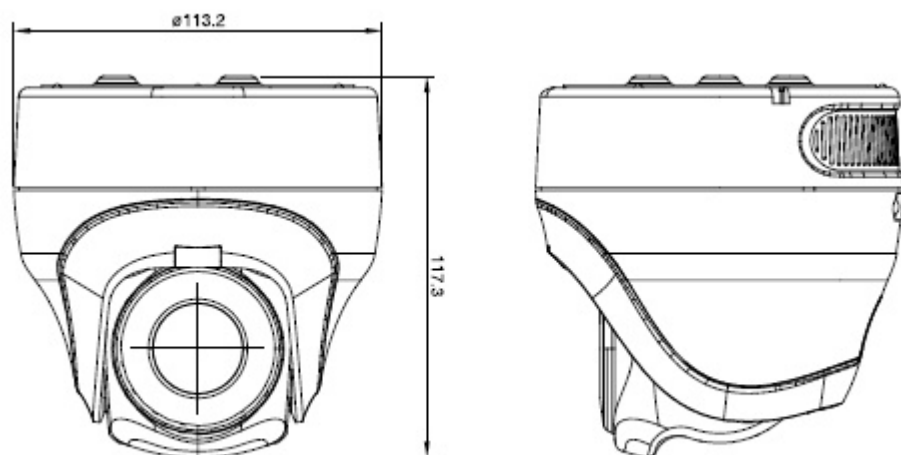

CCD senzor	1/4" COLOR SONY SUPERHAD CCD
Sinhronizacija	Interna sinhronizacija
Rezolucija	480 TVL
Efektivno Piksela	PAL : 475K Pixela
Osjetljivost	0.5 Lux @ F2.0
Objektiv	3 x Optički Zoom (F=2.8-7.3 mm)
Odnos signal/šum	48dB
Fokus	Autofokus
Electronic shutter	PAL:1/50 ~ 1/100,000 Sec.
Video izlaz	1.0 Vp-p, 75Ω
Nivo bijele	Automatski
BLC	Automatska
OSD Funkcije	NE
Način upravljanja	Auto Pan / Patrola po Preset Pozicijama / ručno
P/T kut	Horizontalno Pan 0° ~ 355° / Vertikalno Tilt 0° ~ 90°
Brzina pokretanja	Horizontalno Pan 8-80°/sec / Vertikalno Tilt 8-80° /sec
Alarmni ulazi	Ne
Alarmni izlazi	Ne
Broj pozicija	32 pozicije
Auto Track	Ne
Privacy masking	Ne
Kontrola kamere	IC daljinski upravljač ili tastatura (dodatna opcija)
Upravljanje	256 kamera
Protocol RS485	PELCO-D 2400, PELCO-P 4800, PELCO-P 9600
Napajanje	DC12V / 1A
Radna temperatura	-10 ~ 50 / 0% ~ 95% RH
Hlađenje/grijanje	Ne
Mjesto	Unutrašnja montaža stropna
Dimenzije	fi 113 x H117 mm
Težina	oko 1 Kg

Specifikacija se može promjeniti bez prethodne najave.