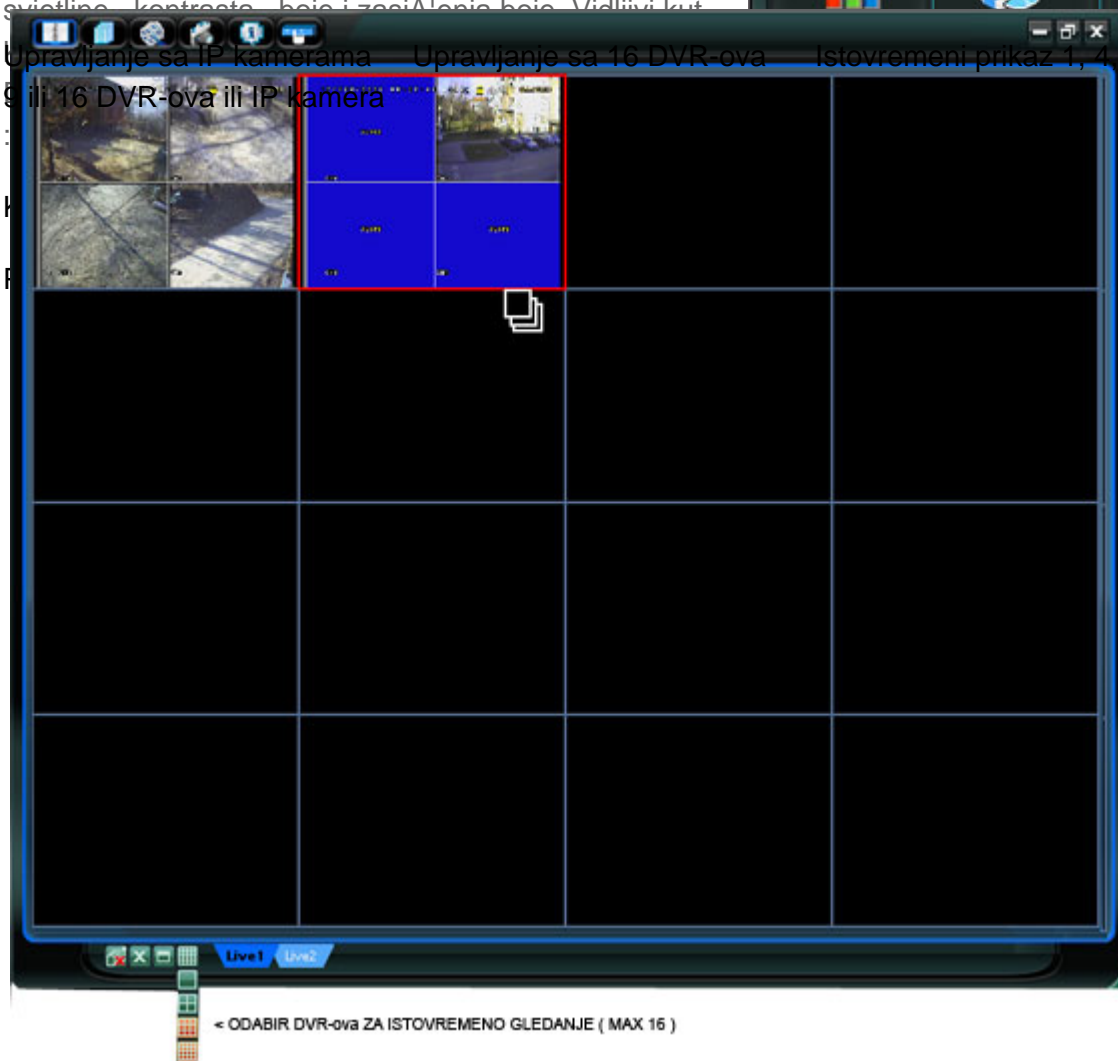

GLAVNE KARAKTERISTIKE

HIGH SPEED IP KAMERA SOFTWARE ZA ISTOVREMENO PRAĆENJE DO 16 IP KAMERA ISTOVREMENO PRAĆENJE DO 16 DVR-ova ILI IP KAMERA SOFTWARE ZA PDA I MOBITELE

Brzina u lokalnoj mreži za normal quality :

D1: 20-25 slika / sek

CIF : 25 slika / sek Brzina preko ADSL 512 kb upload za normal quality:

D1 : oko 10 slika / sek

CIF : 20-25 slika / sek Brzina u LAN i ADSL ovisi o količini promjena u slici **AVI201 IP COLOR KAMERA**

za unutarnju upotrebu Hybridni digitalno - analogni model Frame rate : 25 10 istovremenih korisnika CMS software-a Detekcija pokreta Višestruki nivoi passworda MPEG-4 video kompresija Podešavanje brightness, kontrast, boje i zoom, auto boje, Vidljivi kut

Upravljanje sa IP kamerama Upravljanje sa 16 DVR-ova Istovremeni prikaz 1, 4, 9 ili 16 DVR-ova ili IP kamera

SOFTWARE ZA MOBILNE UREĐAJE (PDA I JAVA MOBITELE) OMOGUĆAVA SPAJANJE PREKO INTERNETA SNIMAČ I PRIJENOS VIDEO I AUDIO U Å½IVO PUTEM GPRS, EDGE, UMTS...

PRIKAZ EKRANA CMS SOFTWAREA

EVIDENCIJA IP ADRESA I IZVAŠTAJ IP kamera ili DVR snimaka

KONTROLA IP KAMERA

SOFTWARE - MREŽNA

KONTROLA