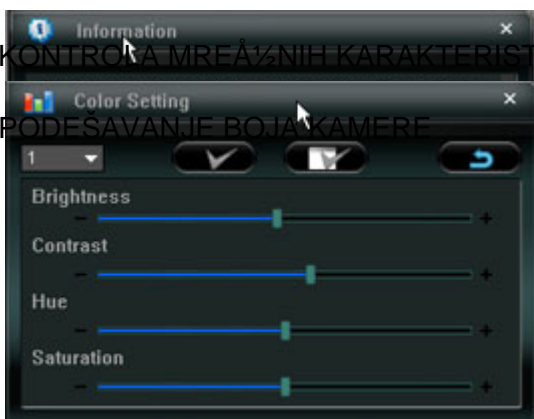

KAMERA za unutarnju upotrebu Day & Night and IR do 10 metara Hybridni digitalno - analogni model Frame rate : 25 10 istovremenih korisnika CMS software-a Detekcija pokreta Višestruki nivoi passworda MPEG-4 video kompresija Podešavanje svjetline , kontrasta , boje i zasićenja boje Vidljivi kut kamere je 80 stupnjeva PROTOCOL : TCP/IP, UDP, DHCP, HTTP, FTP, SNTp(for Time), SMTP Lan brzina : 10/100 Based -T Ethernet

PODEŠAVANJE BOJA KAMERE

SPECIFIKACIJA:

MODEL	AVI202
Senzor	1/3,6"
Tip rezolucije	VGA
Broj točaka	738(h) X 480 (v)
Min. osvjetljenje	1 Lux / F2.0
IR osvjetljenje	do 10 metara za unutarnje prostore
Objektiv	3,6 mm / 80 stupnjeva
Detekcija pokreta	Podешavanje preko CMS softvera
Kontrola nivoa video signala AGC	Automatski
Balans bijele boje - ATW	Automatski
Kompenzacija pozadinskog svjetla	Automatski
Elektronski zatvarač	1/50 do 1/10.000
Sistem sinhronizacije	Interna
Video izlaz	BNC 1,0 Vpp composite / 75 ohm
NETWORK	
Kompresija	MPEG-4
Frame rate	Real Time 25 fps
Mrežni interface	RJ-45 wired 10/100 Base-TX