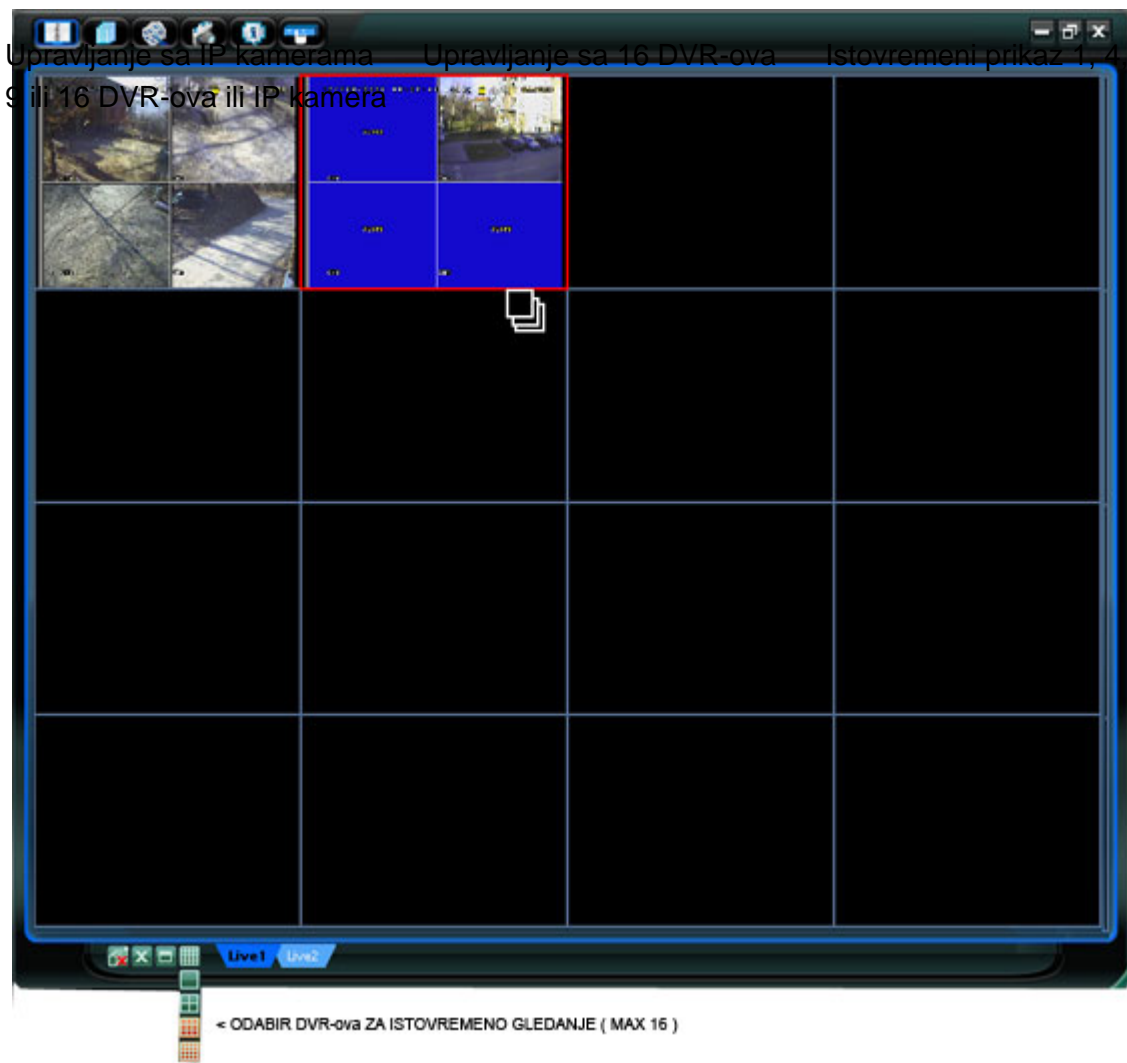

OPREMA ZA DALJINSKI VIDEO NADZOR - BNS MONITOR

B.N.S. MONITOR d.o.o

IP KAMERA AVI-202

Cijena po Jedinici (komad): 1 .662,50 kn; (ukljuèen PDV)

AVI202 je IP (Internet protocol) kolor kamera srednje rezolucije . Ima ugrađen web server i mrežni interface za lokalnu mrežu. Ovo je Day & night kamera sa ugrađenim infra crvenim reflektorom dometa do 10 metara u zatvorenim prostorima sa bijelim zidovima. Ima ugrađen mikrofon i omogućava dvostruku komunikaciju preko CMS softvera. Alarmni ulaz omogućava slanje fotografije preko FTP ili e-maila. Može je istovremeno koristiti standardni analogni izlaz (BNC) i digitalni za mrežni rad. Kamera ima oštru i jasnu sliku. Pakiranje uključuje i Central Management Software koji omogućava daljinski i mrežni rad sa do 16 IP kamera ili kombinirano sa DVRovima i IP

SOFTWARE ZA MOBILNE UREĐAJE (PDA I JAVA MOBITELE) OMOGUĆAVA SPAJANJE PREKO INTERNETA SNIMANJE I PRIJENOS VIDEO I AUDIO U ŽIVO PUTEM GPRS, EDGE, UMTS...

PRIKAZ EKRANA CMS SOFTWAREA

KONTROLA MREŽNIH KARAKTERISTIKA

PODEŠAVANJE BOJA KAMERE

SPECIFIKACIJA:

MODEL	AVI202
Senzor	1/3,6"
Tip rezolucije	VGA
Broj točaka	738(h) X 480 (v)
Min. osvjetljenje	1 Lux / F2.0
IR osvjetljenje	do 10 metara za unutarnje prostore
Objektiv	3,6 mm / 80 stupnjeva
Detekcija pokreta	Podешavanje preko CMS softvera
Kontrola nivoa video signala AGC	Automatski
Balans bijele boje - ATW	Automatski
Kompenzacija pozadinskog svjetla	Automatski
Elektronski zatvarač	1/50 do 1/10.000
Sistem sinhronizacije	Interna
Video izlaz	BNC 1,0 Vpp composite / 75 ohm
NETWORK	
Kompresija	MPEG-4
Frame rate	Real Time 25 fps
Mrežni interface	RJ-45 wired 10/100 Base-TX