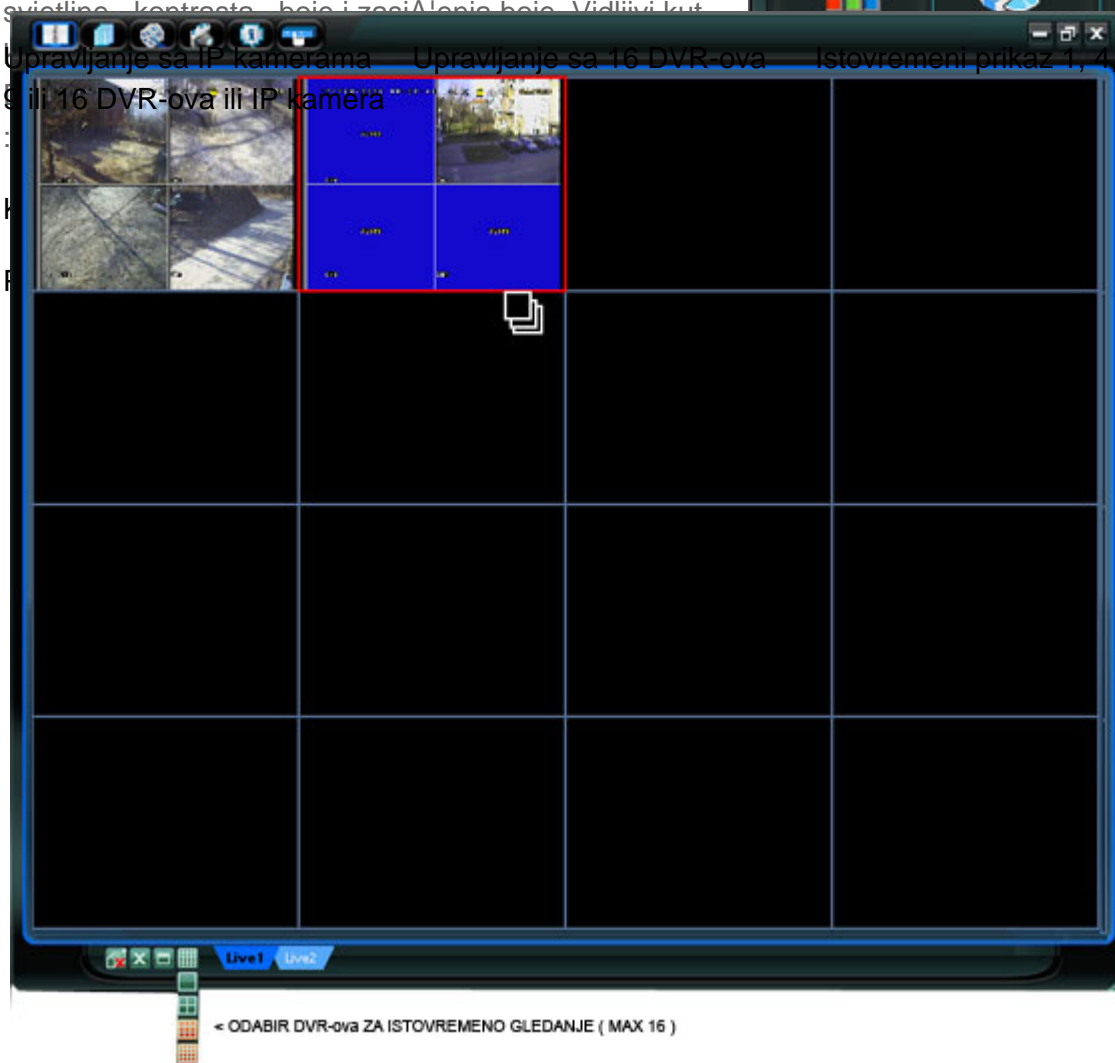

GLAVNE KARAKTERISTIKE

HIGH SPEED IP KAMERA SOFTWARE ZA ISTOVREMENO PRAĆENJE DO 16 IP KAMERA ISTOVREMENO PRAĆENJE DO 16 DVR-ova ILI IP KAMERA SOFTWARE ZA PDA I MOBITELE

Brzina u lokalnoj mreži za normal quality :

D1: 20-25 slika / sek

CIF : 25 slika / sek Brzina preko ADSL 512 kb upload za normal quality:

D1 : oko 10 slika / sek

CIF : 20-25 slika / sek Brzina u LAN i ADSL ovisi o količini promjena u slici **AVI201 IP COLOR KAMERA**

za unutarnju upotrebu Hybridni digitalno - analogni model Frame rate : 25 10 istovremenih korisnika CMS software-a Detekcija pokreta Višestruki nivoi passworda MPEG-4 video kompresija Podešavanje

Upravljanje sa IP kamerama Upravljanje sa 16 DVR-ova Istovremeni prikaz 1, 4, 9 ili 16 DVR-ova ili IP kamera

SOFTWARE ZA MOBILNE UREĐAJE (PDA I JAVA MOBITELE) OMOGUĆAVA SPAJANJE PREKO INTERNETA SNIMAČ I PRIJENOS VIDEO I AUDIO U Å½IVO PUTEM GPRS, EDGE, UMTS...

PRIKAZ EKRANA CMS SOFTWAREA

EVIDENCIJA IP ADRESA I IZVAŠTAJ IP kamera ili DVR snimaka

KONTROLA IP KAMERA

SOFTWARESKA - MREŽNA

KONTROLA