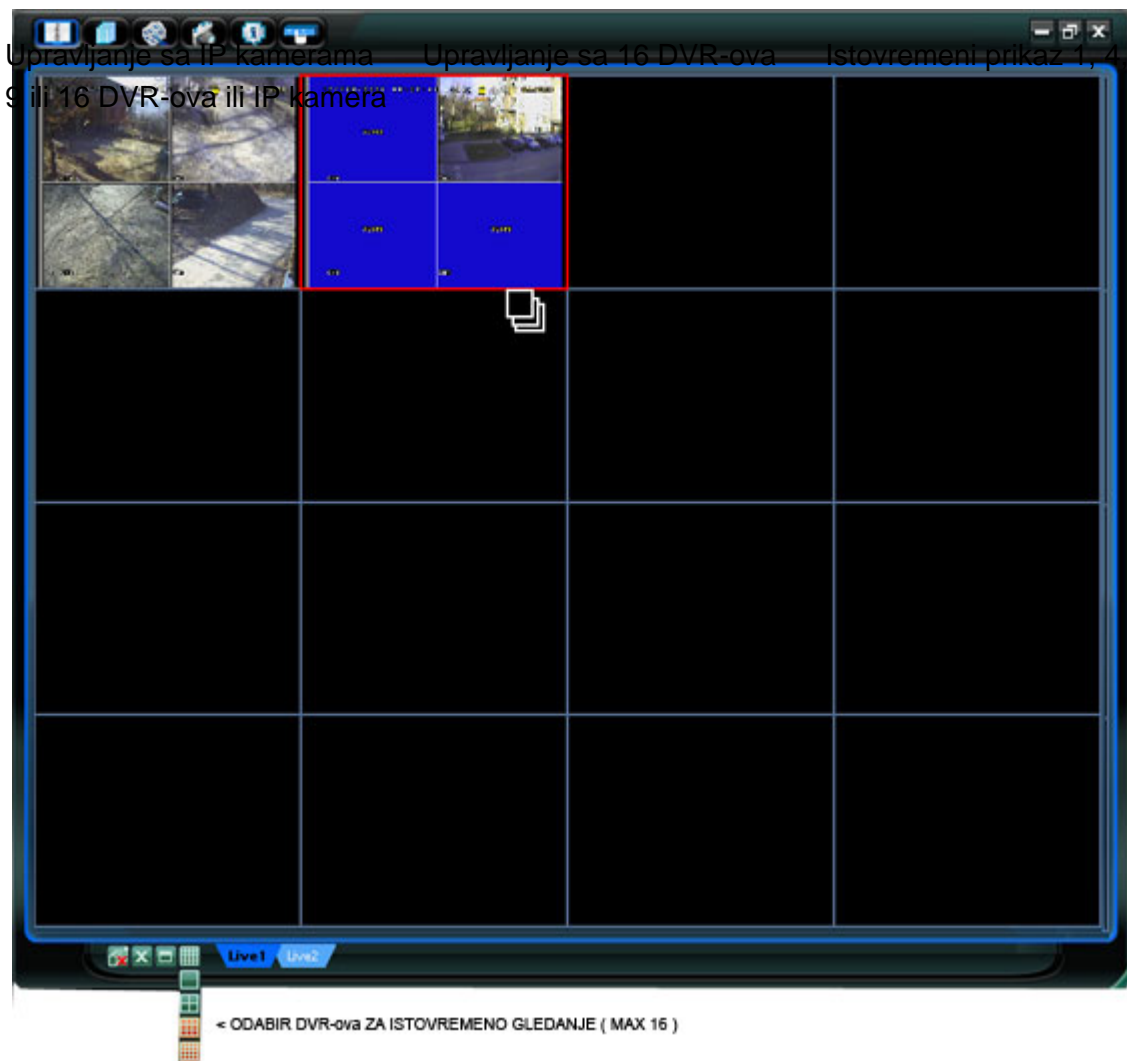

SPECIFIKACIJA:

MODEL	AVI202
Senzor	1/3,6"
Tip rezolucije	VGA
Broj točaka	738(h) X 480 (v)
Min. osvjetljenje	1 Lux / F2.0
IR osvjetljenje	do 10 metara za unutarnje prostore
Objektiv	3,6 mm / 80 stupnjeva
Detakcija pokreta	Podešavanje preko CMS softvera
Kontrola nivoa video signala AGC	Automatski
Balans bijele boje - ATW	Automatski
Kompenzacija pozadinskog svjetla	Automatski
Elektronski zatvarač	1/50 do 1/10.000
Sistem sinhronizacije	Interna
Video izlaz	BNC 1,0 Vpp composite / 75 ohm
NETWORK	
Kompresija	MPEG-4
Frame rate	Real Time 25 fps
Mrežni interface	RJ-45 wired 10/100 Base-TX